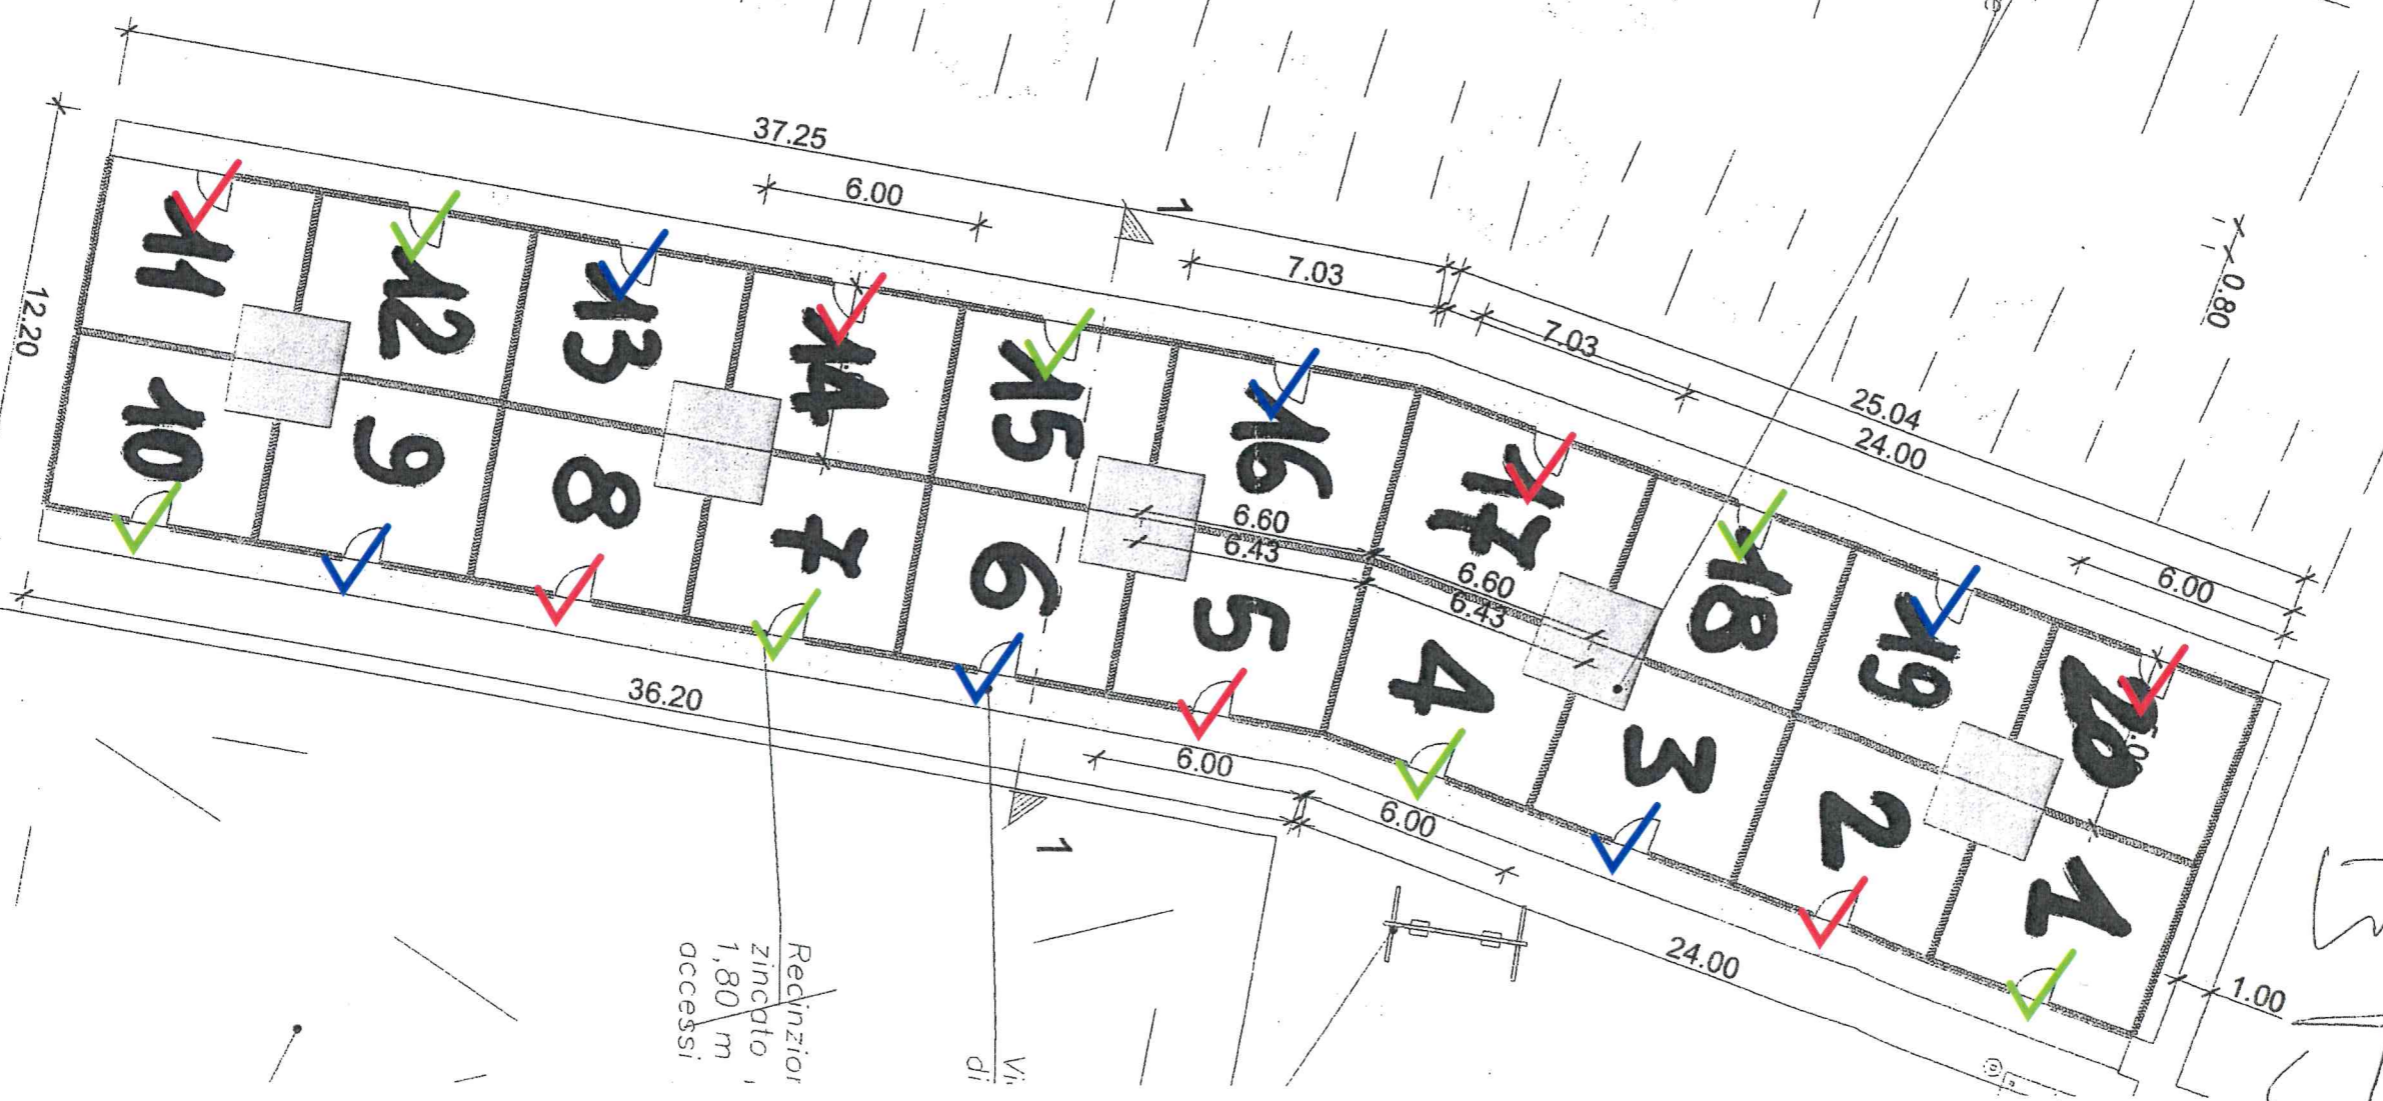

TORRENTE TROBBIA

Cassette in legno per
ricovero attrezzi delle
dimensioni di cm
300x300x232h

Redinzioi
zinco
1,80 m
accessi

Porzetto e c
esistenti