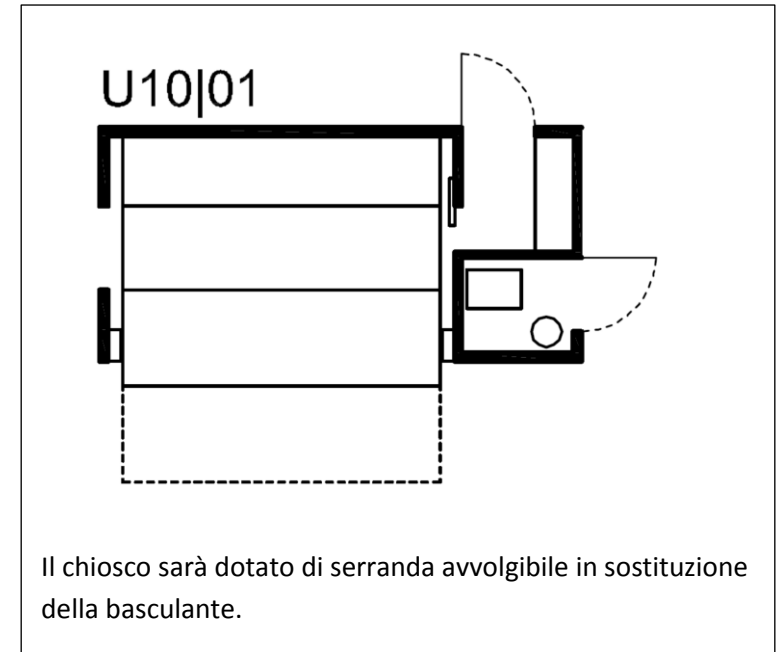

Superkiosk –Chiosco bar completo – modello U10/01 - CMC 2.0

Il chiosco sarà dotato di serranda avvolgibile in sostituzione della basculante.

Bancone bar modello "Start-up" - IFI